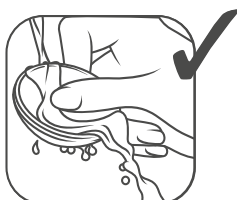

transition tazza

INSTRUCCIONES DE USO

IT

PER LA SICUREZZA E LA SALUTE DEL BAMBINO AVVERTENZA!

- Utilizzare questo prodotto sempre con la supervisione di una persona adulta.
- Sono stati riferiti incidenti verificatisi quando dei bambini sono stati lasciati incustoditi con tazze e bicchieri, a causa della caduta del bambino o perché il prodotto è stato smontato.
- Non usare mai le tettarelle o i beccucci come ciuccio.
- La suzione di liquidi continua e prolungata provoca la carie dentaria.
- La carie dentaria nei bambini piccoli può verificarsi anche quando si utilizzano bevande non dolcificate. Ciò può verificarsi se al bambino è consentito di utilizzare la tazza per lunghi periodi durante il giorno e in particolare durante la notte, quando il flusso di saliva è ridotto, oppure se la tazza viene utilizzata come ciuccio.
- Controllare sempre la temperatura del cibo prima di darlo al bambino.
- Il riscaldamento nel forno a microonde può produrre alte temperature locali. Prestare particolare attenzione quando si riscalda il cibo nel forno a microonde.
- Mescolare sempre il cibo riscaldato per assicurare la distribuzione uniforme del calore e controllare la temperatura prima di servire il cibo.

PRESTARE PARTICOLARE ATTENZIONE

quando si pulisce la valvola. Per assicurare l'eliminazione ottimale dell'aria, la valvola della tettarella è realizzata con un silicone più sottile della tettarella stessa e richiede pertanto attenzione durante la pulizia per non danneggiarla.