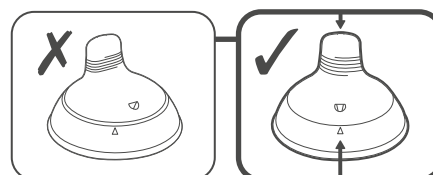

transition tazza

INSTRUCCIONES DE USO

IT

PER LA SICUREZZA E LA SALUTE DEL BAMBINO AVVERTENZA!

- Utilizzare questo prodotto sempre con la supervisione di una persona adulta.
- Sono stati riferiti incidenti verificatisi quando dei bambini sono stati lasciati incustoditi con tazze e bicchieri, a causa della caduta del bambino o perché il prodotto è stato smontato.
- Non usare mai le tettarelle o i beccucci come ciuccio.
- La suzione di liquidi continua e prolungata provoca la carie dentaria.
- La carie dentaria nei bambini piccoli può verificarsi anche quando si utilizzano bevande non dolcificate. Ciò può verificarsi se al bambino è consentito di utilizzare la tazza per lunghi periodi durante il giorno e in particolare durante la notte, quando il flusso di saliva è ridotto, oppure se la tazza viene utilizzata come ciuccio.
- Controllare sempre la temperatura del cibo prima di darlo al bambino.
- Il riscaldamento nel forno a microonde può produrre alte temperature locali. Prestare particolare attenzione quando si riscalda il cibo nel forno a microonde.
- Mescolare sempre il cibo riscaldato per assicurare la distribuzione uniforme del calore e controllare la temperatura prima di servire il cibo.

PRESTARE PARTICOLARE ATTENZIONE

quando si pulisce la valvola. Per assicurare l'eliminazione ottimale dell'aria, la valvola della tettarella è realizzata con un silicone più sottile della tettarella stessa e richiede pertanto attenzione durante la pulizia per non danneggiarla.