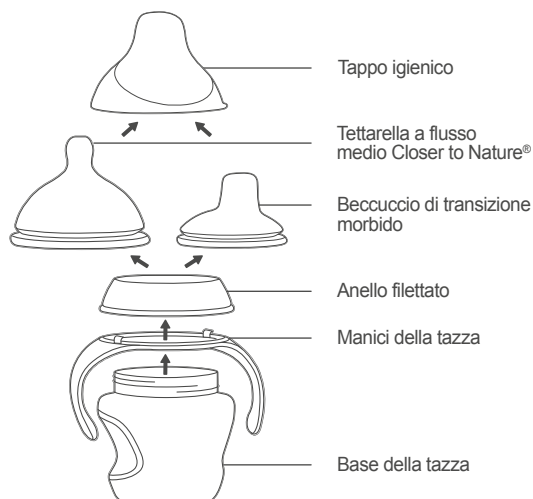

transition tazza

INSTRUCCIONES DE USO

IT

PER LA SICUREZZA E LA SALUTE DEL BAMBINO AVVERTENZA!

- Utilizzare questo prodotto sempre con la supervisione di una persona adulta.
- Sono stati riferiti incidenti verificatisi quando dei bambini sono stati lasciati incustoditi con tazze e bicchieri, a causa della caduta del bambino o perché il prodotto è stato smontato.
- Non usare mai le tettarelle o i beccucci come ciuccio.
- La suzione di liquidi continua e prolungata provoca la carie dentaria.
- La carie dentaria nei bambini piccoli può verificarsi anche quando si utilizzano bevande non dolcificate. Ciò può verificarsi se al bambino è consentito di utilizzare la tazza per lunghi periodi durante il giorno e in particolare durante la notte, quando il flusso di saliva è ridotto, oppure se la tazza viene utilizzata come ciuccio.
- Controllare sempre la temperatura del cibo prima di darlo al bambino.
- Il riscaldamento nel forno a microonde può produrre alte temperature locali. Prestare particolare attenzione quando si riscalda il cibo nel forno a microonde.
- Mescolare sempre il cibo riscaldato per assicurare la distribuzione uniforme del calore e controllare la temperatura prima di servire il cibo.

PRESTARE PARTICOLARE ATTENZIONE

quando si pulisce la valvola. Per assicurare l'eliminazione ottimale dell'aria, la valvola della tettarella è realizzata con un silicone più sottile della tettarella stessa e richiede pertanto attenzione durante la pulizia per non danneggiarla.